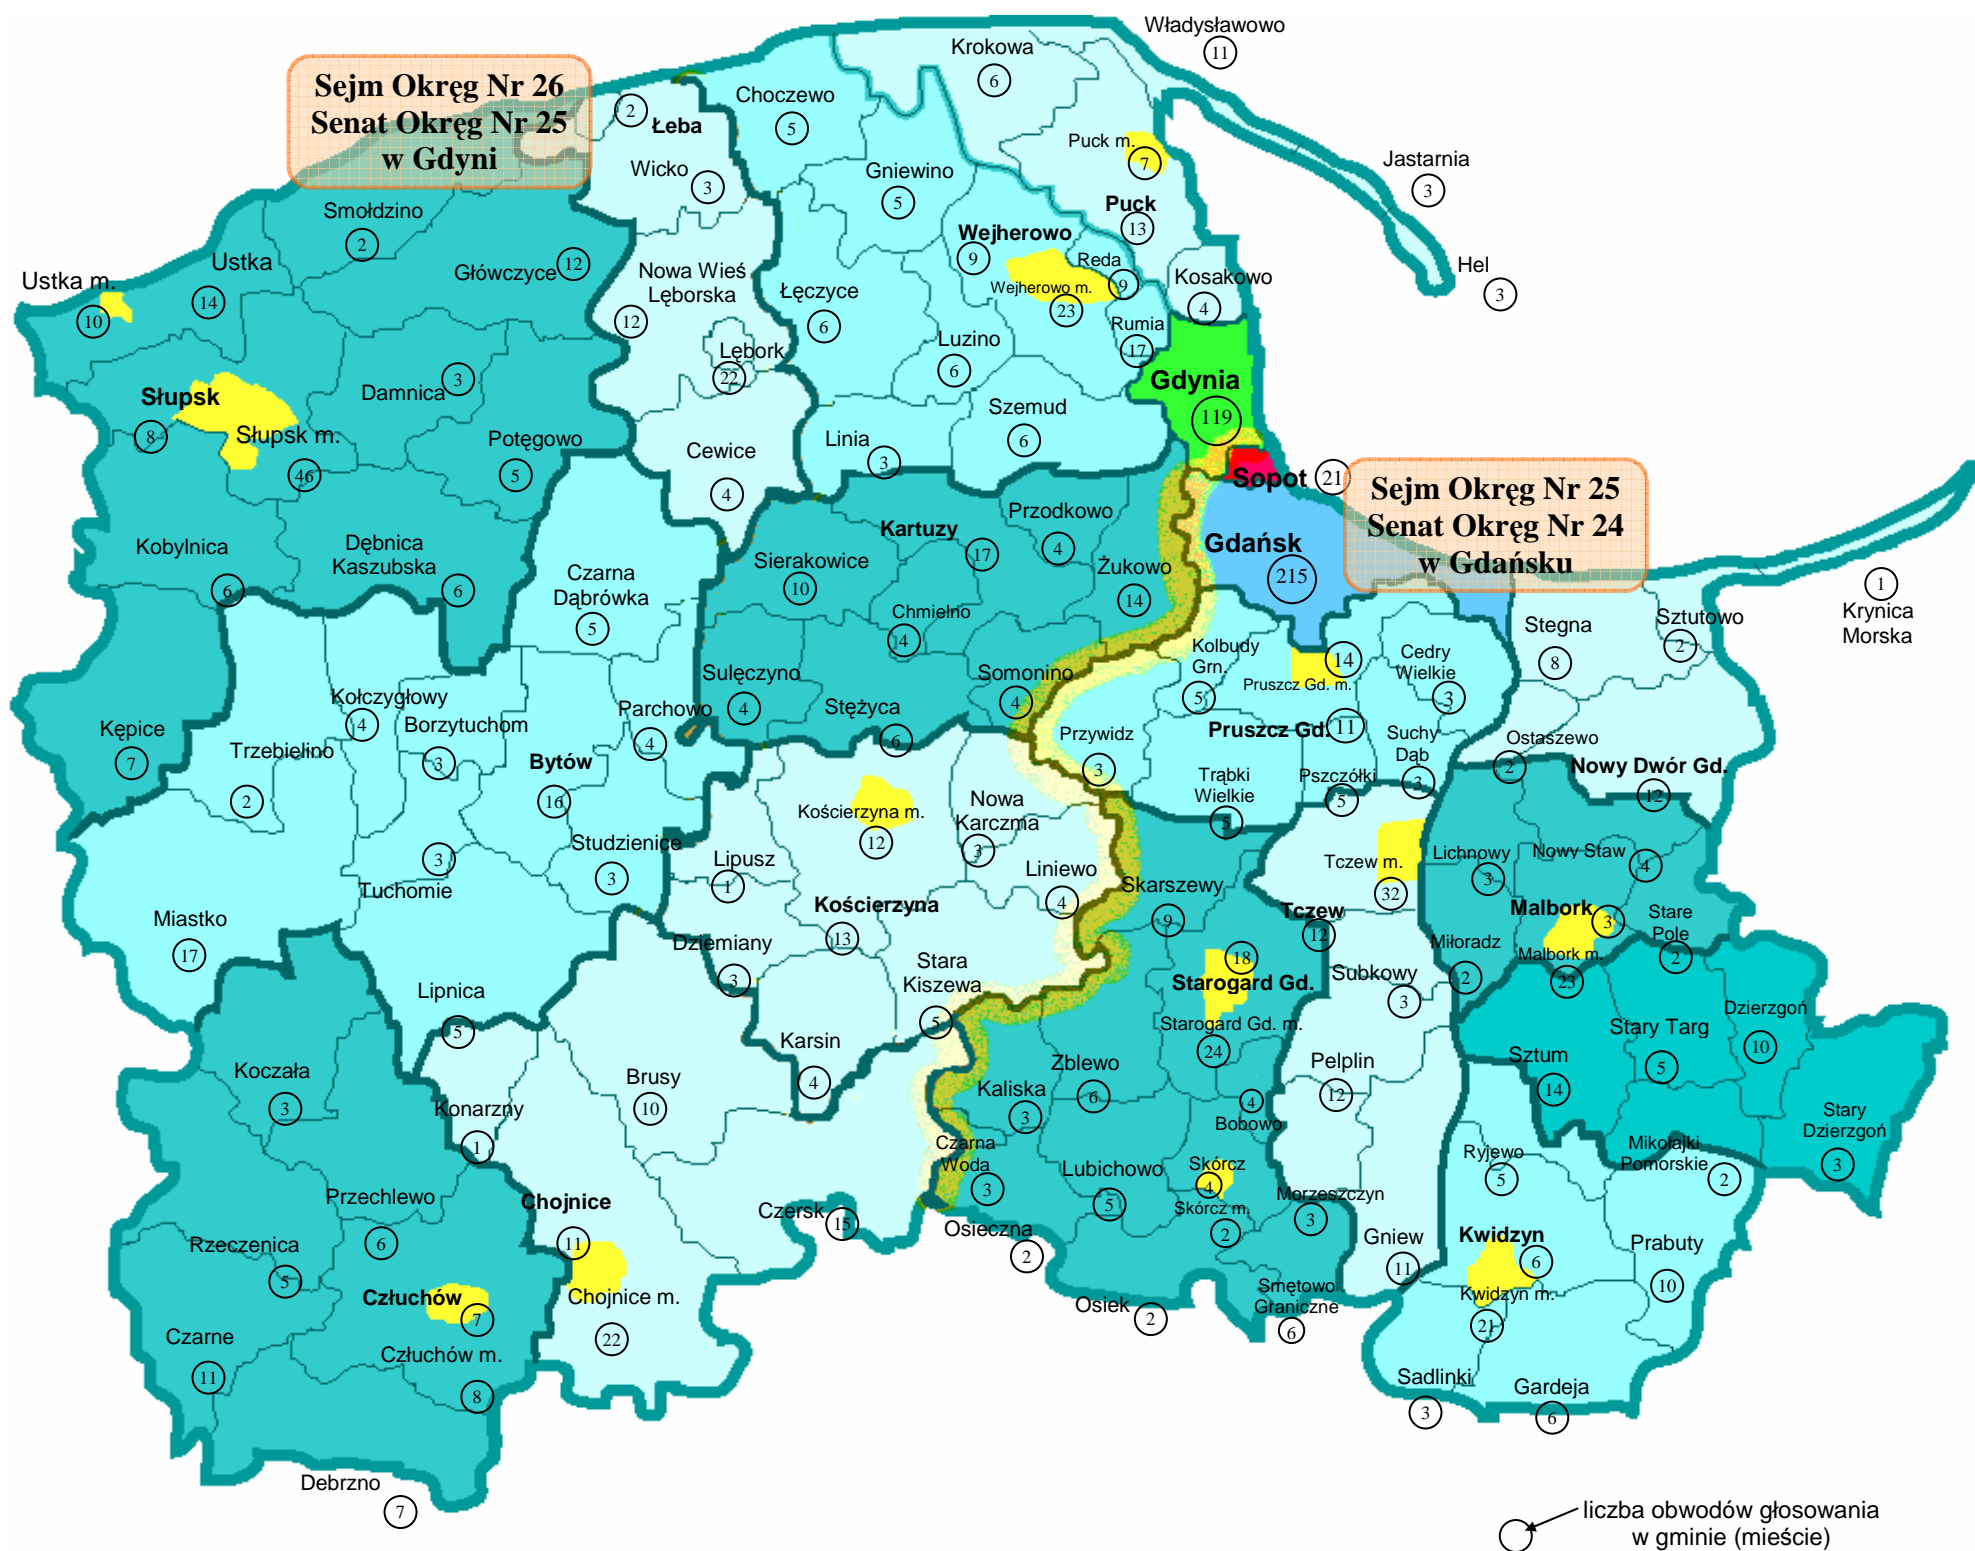

POMORSKIE

granica właściwości terytorialnej
okręgów wyborczych

granice powiatów

granice gmin

Wybory do Sejmu i Senatu RP

21 października 2007 r.

Okręg wyborczy w Gdańsku i Okręg wyborczy w Gdyni

Wyszczególnienie	Jednostki terytorialne ¹⁾	Mieszkańcy ²⁾	Wyborcy ²⁾	Mandaty do Sejmu	Mandaty do Senatu	Obwody głosowania
Województwo pomorskie ogółem	123	2 183 816	1 722 972	26	6	1285
w tym:						
Okręg w Gdańsku	51	1 020 276	816 492	12	3	593
Okręg w Gdyni	72	1 163 540	906 480	14	3	692

¹⁾ Liczby obejmują gminy woj. pomorskiego.

²⁾ Stan na 30 września 2007 r.